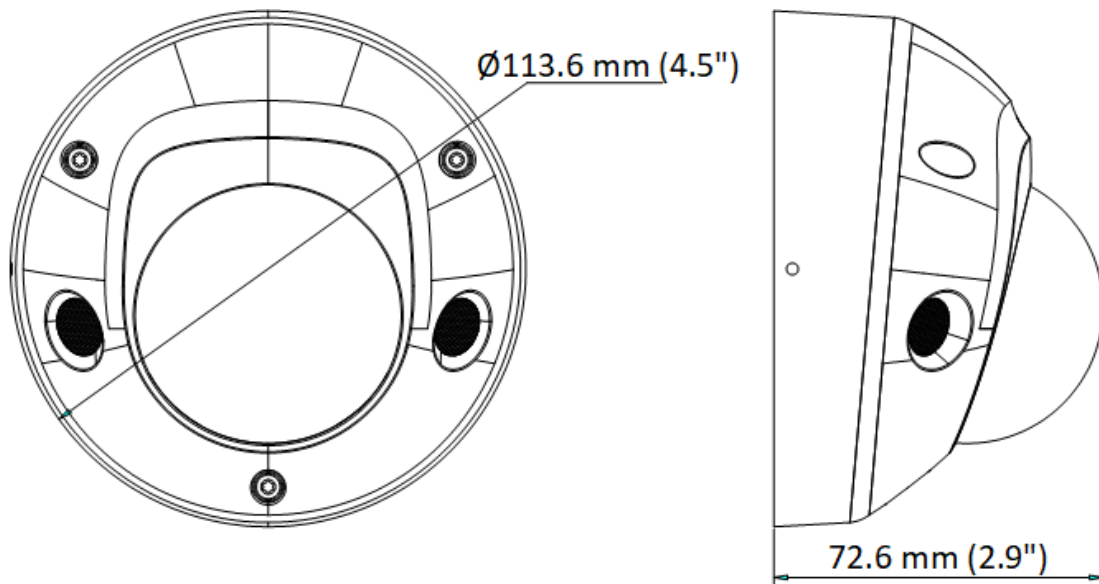

▪ **Available Model**

DS-2CD2547G2-LS (2.8/4 mm)

DS-2CD2547G2-LS (2.8 mm) (Black)

▪ **Dimension**

Unit: mm (inch)

▪ **Accessory**

▪ **Optional**

<b>DS-1276ZJ-SUS</b> (Black) <b>Corner Mount</b>	<b>DS-1280ZJ-DM46</b> (Black) <b>Junction Box</b>	<b>DS-1272ZJ-120</b> <b>Wall Mount</b>	<b>DS-1280ZJ-DM46</b> <b>Junction Box</b>	<b>DS-1275ZJ-SUS</b> <b>Vertical Pole Mount</b>
				
<b>DS-1272ZJ-120B</b> <b>Wall mount</b>	<b>DS-1275ZJ-SUS</b> (Black) <b>Vertical Pole Mount</b>	<b>DS-1271ZJ-120</b> (Black) <b>Pendant Mount</b>	<b>DS-1276ZJ-SUS</b> <b>Corner Mount</b>	<b>DS-1271ZJ-120</b> <b>Pendant Mount</b>
				