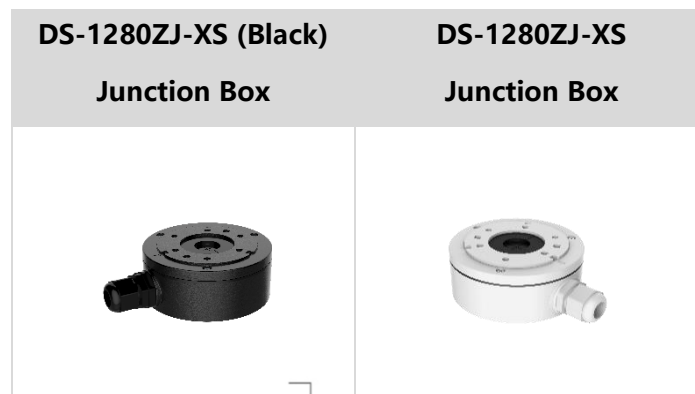

▪ Available Model

DS-2CD2066G2-IU (2.8/4/6 mm)

DS-2CD2066G2-I (2.8/4/6 mm)

DS-2CD2066G2-IU (2.8 mm) (Black)

Dimension

Unit: mm(Inch)

Accessory

Optional