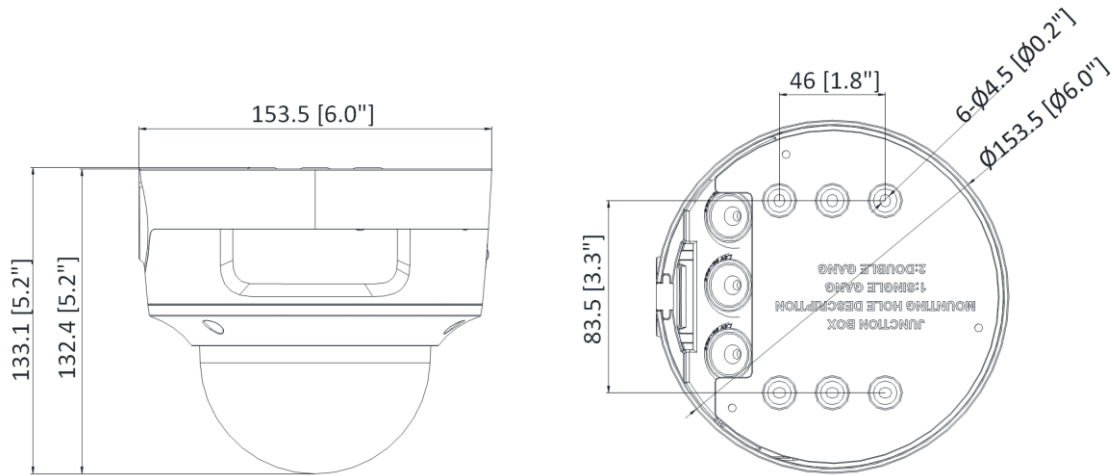

▪ Available Model

DS-2CD2766G2-IZS (2.8 to 12 mm)

DS-2CD2766G2-IZS (2.8 to 12 mm)(Black)

▪ **Dimension**

Unit: mm (inch)

▪ **Accessory**

▪ **Optional**

DS-1473ZJ-155B Wall Mount	DS-1473ZJ-155 Wall Mount	DS-1476ZJ-SUS Corner Mount	DS-1475ZJ-SUS Vertical Pole Mount	DS-1227ZJ-DM37 In-Ceiling Mount
				
<p data-bbox="145 1503 355 1532">DS-1471ZJ-155</p> <p data-bbox="145 1559 355 1588">Pendant Mount</p> 				