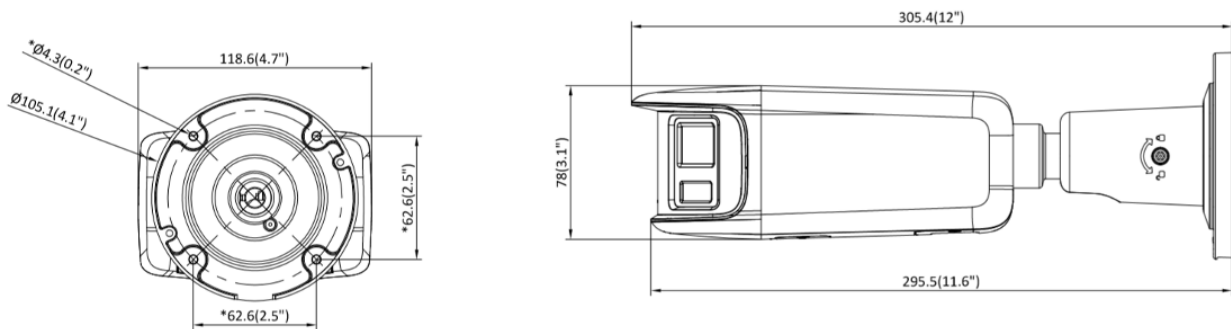

▪ **Dimension**

Unit: mm (inch)

▪ **Accessory**

▪ **Optional**

DS-1275ZJ-S-SUS Vertical Pole Mount	DS-1260ZJ Junction Box	DS-1276ZJ-SUS Corner Mount	DS-1260ZJ-AC#SA Junction Box	DS-1280ZJ-S Junction Box
				
DS-1275ZJ-SUS Vertical Pole Mount				