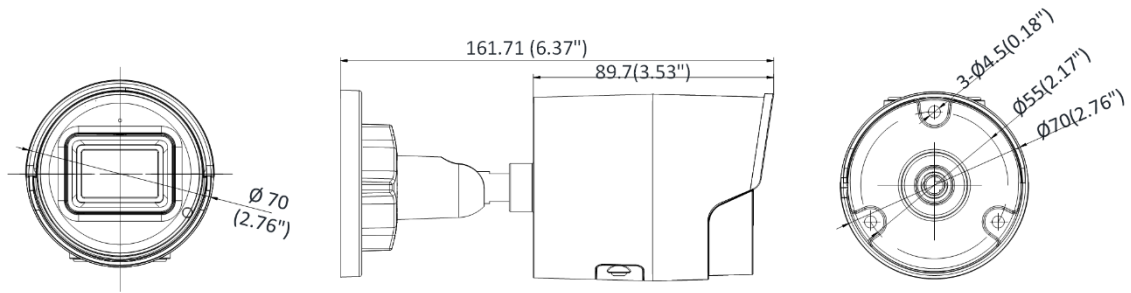

#### ▪ Available Model

DS-2CD2086G2-IU (2.8/4/6 mm)

DS-2CD2086G2-I (2.8/4/6 mm)

▪ **Dimension**

Unit: mm(Inch)

▪ **Accessory**

▪ **Optional**

**DS-1280ZJ-XS**