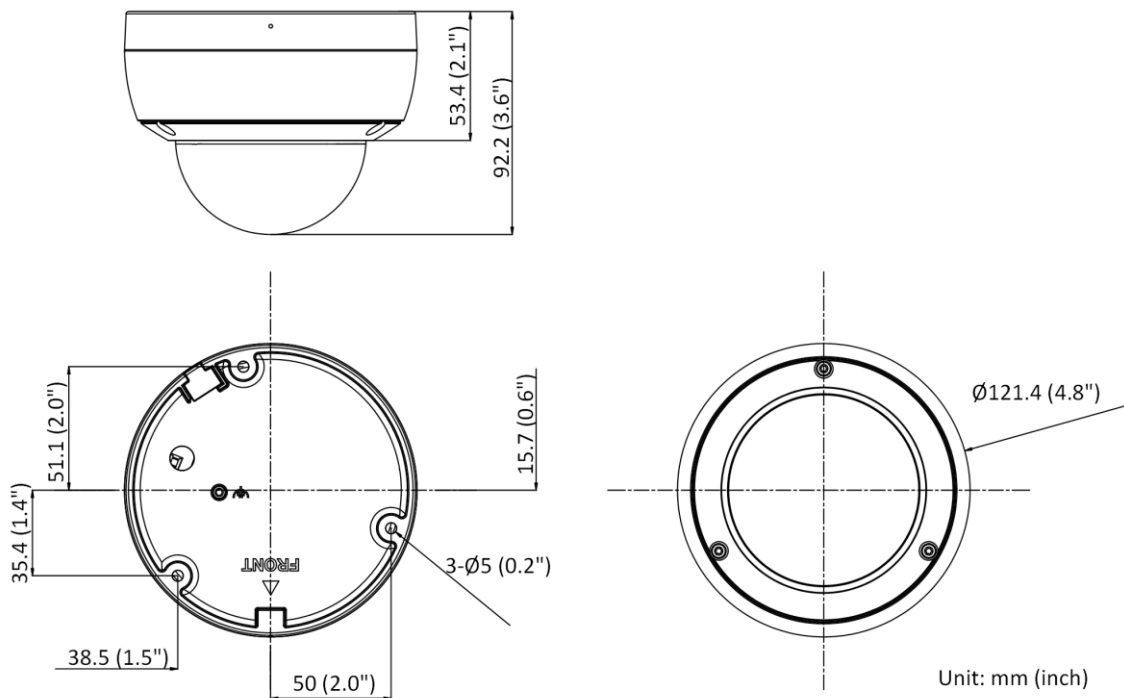

▪ Available Model

DS-2CD2186G2-I (2.8/4 mm)

DS-2CD2186G2-ISU (2.8/4 mm)

DS-2CD2186G2-ISU (2.8 mm) (Black)

▪ Dimension

▪ **Accessory**

▪ **Optional**

DS-1275ZJ-SUS Vertical Pole Mount	DS-1272ZJ-120B Wall Mount	DS-1276ZJ-SUS Corner Mount	DS-1280ZJ-DM46 Junction Box	DS-1271ZJ-120 Pendant Mount
				
DS-1253ZJ-M Rain Shade	DS-1272ZJ-120 Wall Mount			
				