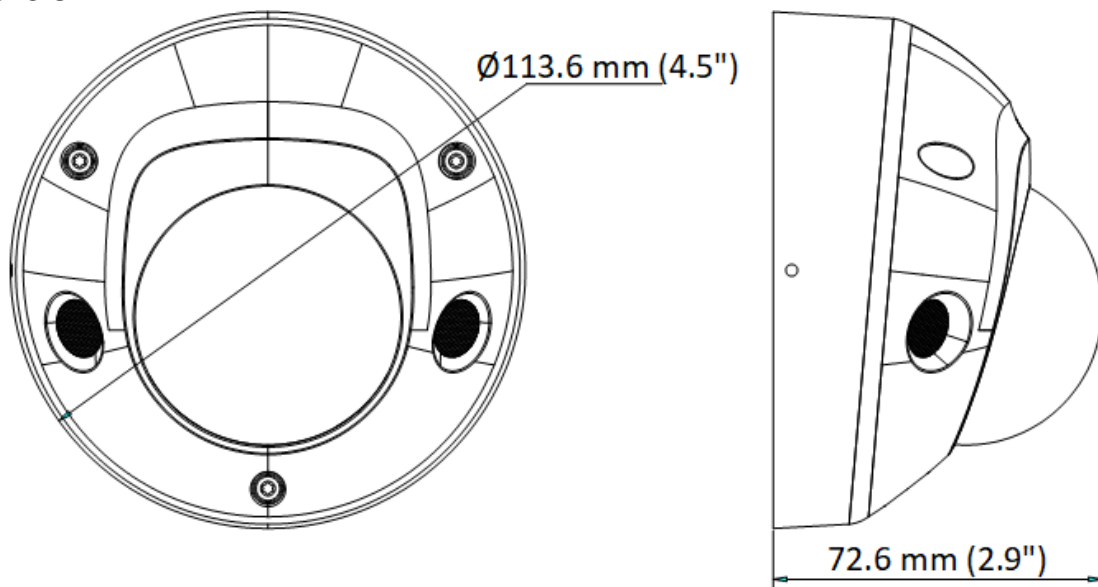

▪ Available Model

DS-2CD2586G2-IS (2.8/4 mm)

DS-2CD2586G2-I (2.8/4 mm)

DS-2CD2586G2-IS (2.8 mm) (BLACK)

▪ Dimension

Unit: mm (inch)

▪ **Accessory**

▪ **Optional**