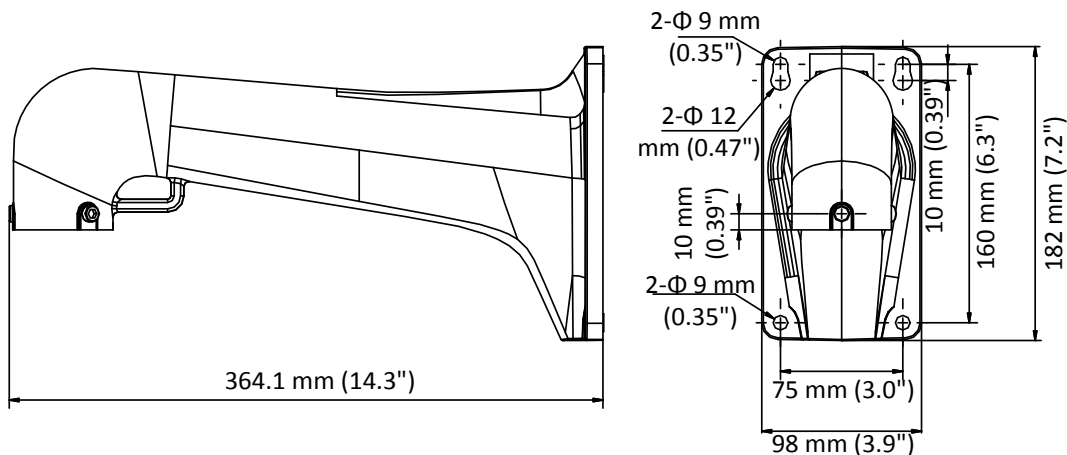

### Dimension

### Parameter

Model	DS-1603ZJ-P
Parameters	Wall Mount for PanoVu
Appearance	Platinum Gray
Material	Aluminum Alloy
Dimension	364.1 mm × 182.0 mm (14.3" × 7.2")
Weight	1400 g (3.09 lb.)