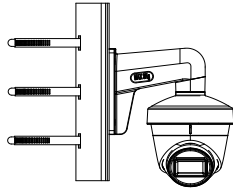

Order Model

DS-2CE78U7T-IT3F

Dimension

Accessory

DS-1272ZJ-110-TRS
Wall Mount

DS-1275ZJ-SUS
Vertical Pole Mount

DS-1276ZJ-SUS
Corner Mount

DS-1281ZJ-S
Inclined Ceiling Mount