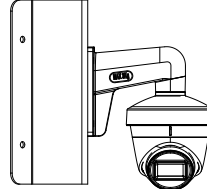

Order Model

DS-2CE78U7T-IT3F

Dimension

Accessory

DS-1272ZJ-110-TRS
Wall Mount

DS-1275ZJ-SUS
Vertical Pole Mount

DS-1276ZJ-SUS
Corner Mount

DS-1281ZJ-S
Inclined Ceiling Mount