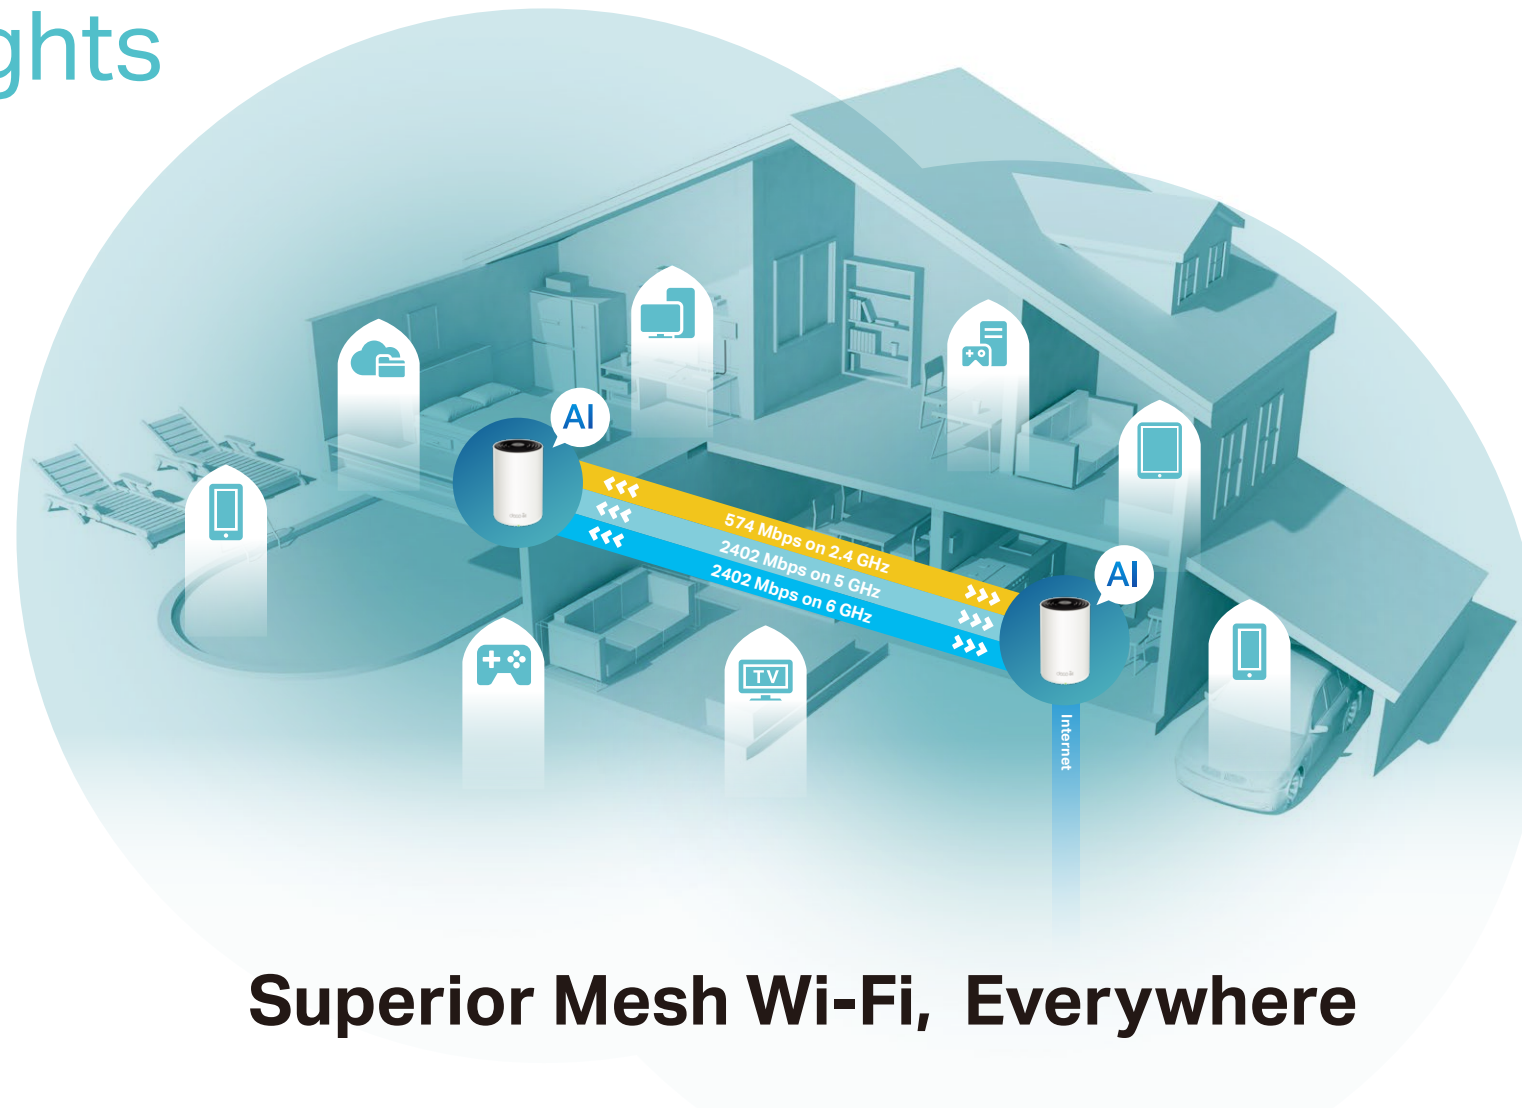

## Tri-Band Mesh Wi-Fi 6E System

Includes latest  
6 GHz Wi-Fi band

2.5 Gbps  
Port

Deco XE75 Pro

# Wi-Fi 6E

## Superior Mesh Wi-Fi, Everywhere